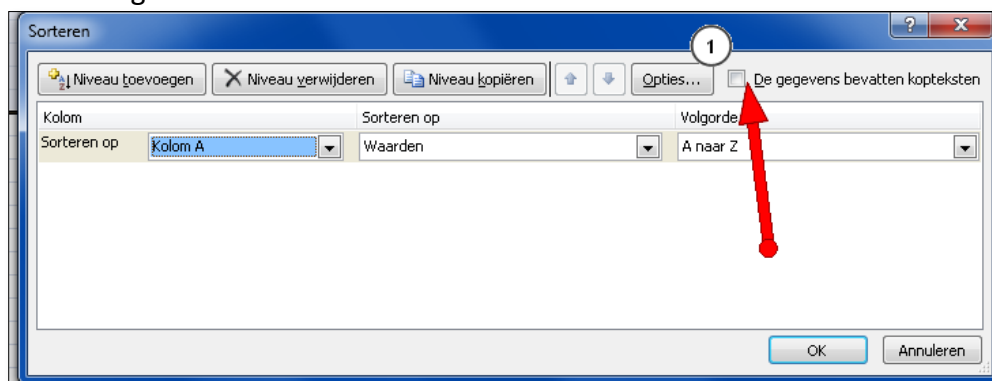

- Verplaats de telefoonnummers van kolom B naar kolom E

	A	B	C	D	E
1	Auke van Gameren	Van der Hoekstraat 3	8955 PP	Eindhoven	
2	Annet Minkema	De Molen 5	8799 TP	Eindhoven	
3	Arie de Bruin	Gieterij 9	8766 TT	Eindhoven	
4	Annemarie van Hees	Mercurius 6	8900 TS	Eindhoven	
5	Hans Vinkema	Mars 9	8901 RS	Eindhoven	
6	Mirna de Vries	Het Vliet 44	8694 KK	Eindhoven	
7	René van Boven	Montessoriplein 3	8733 PP	Eindhoven	
8	Mieke ten Breede	Veegstraat 10	8322 UK	Eindhoven	
9	Mia ten Brink	Marga Mincostraat 33	8345 MN	Eindhoven	
10	Willem de Groot	Van der Hoekstraat 5	8955 PP	Eindhoven	
11	Auke van Gameren				040-2384852
12	Annet Minkema				040-9987899
13	Arie de Bruin				040-3838380
14	Annemarie van Hees				040-5353542
15	Hans Vinkema				040-2232421
16	Mirna de Vries				040-7387498
17	René van Boven				040-6658583
18	Mieke ten Breede				040-3221432
19	Mia ten Brink				040-5436848
20	Willem de Groot				040-8873729

- Sorteer het bereik A1:E20 op kolom A.
  Onder: Gegevens – Sorteren.

	A	B	C	D	E
1	Annemarie van Hees	Mercurius 6	8900 TS	Eindhoven	
2	Annemarie van Hees				040-5353542
3	Annet Minkema	De Molen 5	8799 TP	Eindhoven	
4	Annet Minkema				040-9987899
5	Arie de Bruin	Gieterij 9	8766 TT	Eindhoven	
6	Arie de Bruin				040-3838380
7	Auke van Gameren	Van der Hoekstraat 3	8955 PP	Eindhoven	
8	Auke van Gameren				040-2384852
9	Hans Vinkema	Mars 9	8901 RS	Eindhoven	
10	Hans Vinkema				040-2232421
11	Mia ten Brink	Marga Mincostraat 33	8345 MN	Eindhoven	
12	Mia ten Brink				040-5436848
13	Mieke ten Breede	Veegstraat 10	8322 UK	Eindhoven	
14	Mieke ten Breede				040-3221432
15	Mirna de Vries	Het Vliet 44	8694 KK	Eindhoven	
16	Mirna de Vries				040-7387498
17	René van Boven	Montessoriplein 3	8733 PP	Eindhoven	
18	René van Boven				040-6658583
19	Willem de Groot	Van der Hoekstraat 5	8955 PP	Eindhoven	
20	Willem de Groot				040-8873729