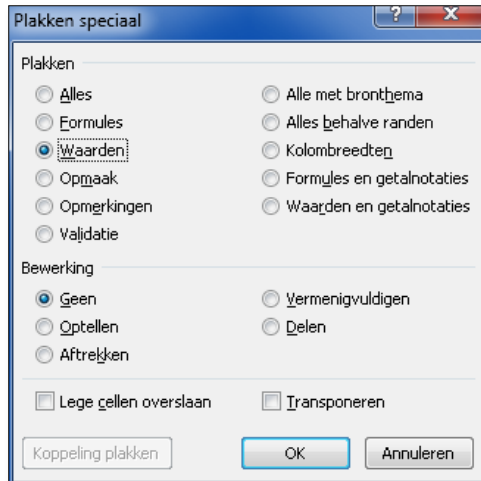

- Selecteer nu alles en kies voor Kopiëren en vervolgens voor: Plakken speciaal.

- Hiermee zijn de formules omgezet naar waarden.
- Sorteert alles nu zo dat de rijen met lege cellen onderaan komen.

	A	B	C	D	E	F
1	Annet Minkema	De Molen 5	8799 TP	Eindhoven		040-9987899
2	Arie de Bruin	Gieterij 9	8766 TT	Eindhoven		040-3838380
3	Mirna de Vries	Het Vliet 44	8694 KK	Eindhoven		040-7387498
4	Mia ten Brink	Marga Mincostraat 33	8345 MN	Eindhoven		040-5436848
5	Hans Vinkema	Mars 9	8901 RS	Eindhoven		040-2232421
6	Annemarie van Hees	Mercurius 6	8900 TS	Eindhoven		040-5353542
7	René van Boven	Montessoriplein 3	8733 PP	Eindhoven		040-6658583
8	Auke van Gameren	Van der Hoekstraat 3	8955 PP	Eindhoven		040-2384852
9	Willem de Groot	Van der Hoekstraat 5	8955 PP	Eindhoven		040-8873729
10	Mieke ten Breede	Veegstraat 10	8322 UK	Eindhoven		040-3221432
11	Annemarie van Hees				040-5353542	040-5353542
12	Annet Minkema				040-9987899	040-9987899
13	Arie de Bruin				040-3838380	040-3838380
14	Auke van Gameren				040-2384852	040-2384852
15	Hans Vinkema				040-2232421	040-2232421
16	Mia ten Brink				040-5436848	040-5436848
17	Mieke ten Breede				040-3221432	040-3221432
18	Mirna de Vries				040-7387498	040-7387498
19	René van Boven				040-6658583	040-6658583
20	Willem de Groot				040-8873729	040-8873729

- ○
- Verwijder Kolom E geheel.

	A	B	C	D	E
1	Annet Minkema	De Molen 5	8799 TP	Eindhoven	040-9987899
2	Arie de Bruin	Gieterij 9	8766 TT	Eindhoven	040-3838380
3	Mirna de Vries	Het Vliet 44	8694 KK	Eindhoven	040-7387498
4	Mia ten Brink	Marga Mincostraat 33	8345 MN	Eindhoven	040-5436848
5	Hans Vinkema	Mars 9	8901 RS	Eindhoven	040-2232421
6	Annemarie van Hees	Mercurius 6	8900 TS	Eindhoven	040-5353542
7	René van Boven	Montessoriplein 3	8733 PP	Eindhoven	040-6658583
8	Auke van Gameren	Van der Hoekstraat 3	8955 PP	Eindhoven	040-2384852
9	Willem de Groot	Van der Hoekstraat 5	8955 PP	Eindhoven	040-8873729
10	Mieke ten Breede	Veegstraat 10	8322 UK	Eindhoven	040-3221432
11	Annemarie van Hees				040-5353542
12	Annet Minkema				040-9987899
13	Arie de Bruin				040-3838380
14	Auke van Gameren				040-2384852
15	Hans Vinkema				040-2232421
16	Mia ten Brink				040-5436848
17	Mieke ten Breede				040-3221432
18	Mirna de Vries				040-7387498
19	René van Boven				040-6658583
20	Willem de Groot				040-8873729

- ○